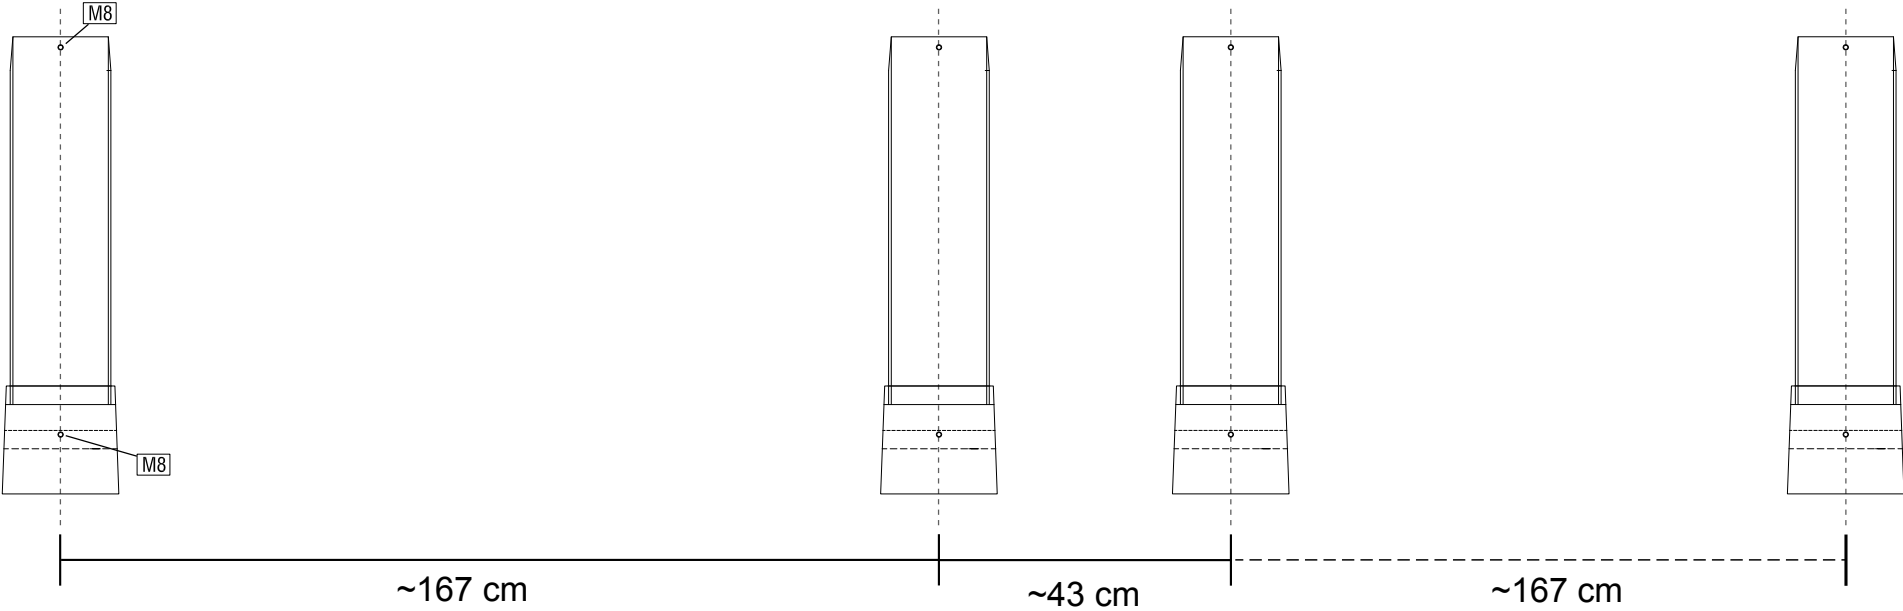

Montage châssis béton

Vue de face

Wolf Energies SA
Route de la Gare 5
1305 Penthaz
T 021 861 45 45
F 021 861 45 52
info@wolf-energies.ch