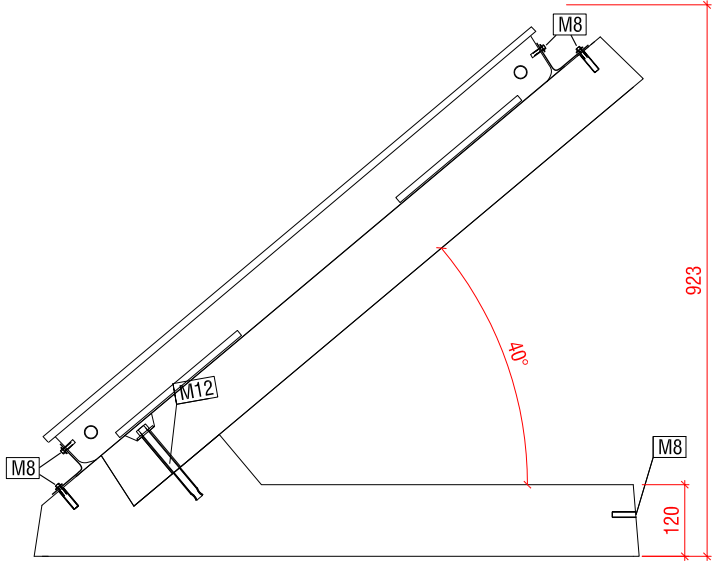

Montage châssis béton

Vue de face

Wolf Energies SA
Route de la Gare 5
1305 Penthaz
T 021 861 45 45
F 021 861 45 52
info@wolf-energies.ch